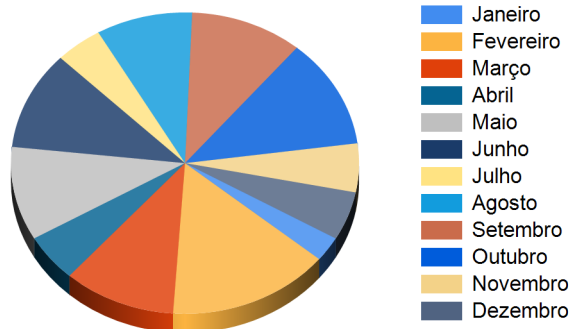

Produção do arquivo - total de ficheiros por ano

Ano: 2020

Mês	Total mensal	Média diária/mês
Janeiro	7865	357.50
Fevereiro	44785	2035.68
Março	31017	1409.86
Abril	15178	689.91
Mai	29775	1353.41
Junho	31358	1425.36
Julho	13021	591.86
Agosto	26544	1206.55
Setembro	30993	1408.77
Outubro	34917	1587.14
Novembro	15485	703.86
Dezembro	15469	703.14

Total: 296407

Média mensal/ano: 24700.58

Média diária/ano: 1122.75